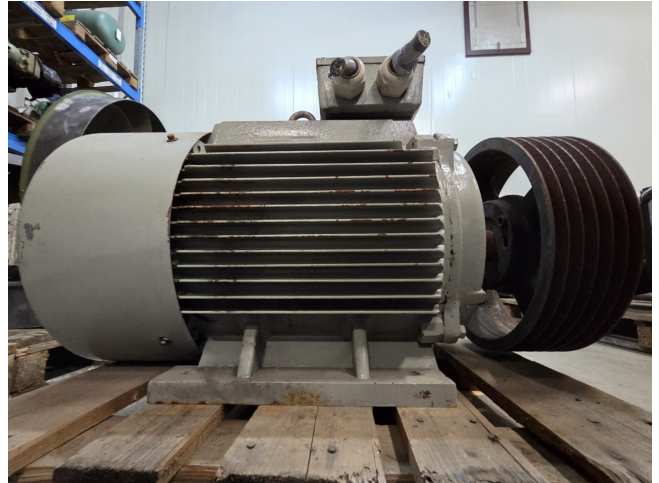

EMI 225

Specifications

Merk	EMI
Type	225
kW	55
RPM	1475
Size & Weight	850x450x570 mm (LxWxH) & 295 kg
50 Hz / 60 Hz	50/60
Stock	1

Description

Used EMI 225

Gebruikte EMI 225 elektromotor met de volgende specificaties: 50/60 Hz - 55/66 kW - 1475/1770 tpm.
Afmetingen: 850x450x570 mm (LxBxH) & 295 kg.